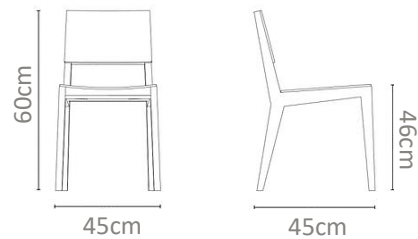

MXN  
\$14,000

No. 009I

Silla de madera chapada en encino, con respaldo de forma curva y asiento flotante, tapizado.

MXN  
\$16,000

No. 0010J

Silla de madera maciza en encino con siluetas sólidas y geométricas, fabricada en una sola pieza con uniones.

MXN  
\$16,000

No. 0011K

Silla en metal plano con estructura solida, con respaldo con un corte transversal y asiento en tela.

MXN  
\$16,000

No. 0012L

Silla fabricada en madera maciza de encino, con una estructura en volúmenes redondeados, respaldo circular y patas redondeadas.