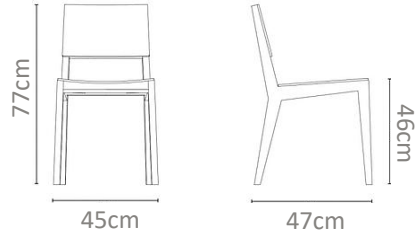

MXN  
\$16,000

No. 0011K

Silla en metal plano con estructura solida, con respaldo con un corte transversal y asiento en tela.

MXN  
\$16,000

No. 0012L

Silla fabricada en madera maciza de encino, con una estructura en volúmenes redondeados, respaldo circular y patas redondeadas.

MXN  
\$14,000

No. 0013M

Silla con una estructura de madera de roble macizo en forma rectangular y líneas limpias, con un respaldo plano.

MXN  
\$14,000

No. 0014N

Silla con volúmenes suaves y formas cilíndricas con estructura acolchada y base redondeada, tapizada.