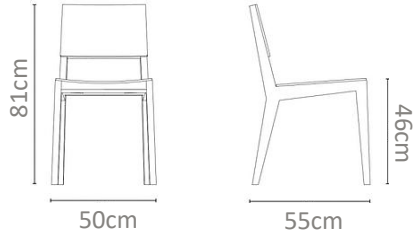

**ρπid**  
FURNITURE ATELIER

**CHAIRS**

No. 001A

Silla de madera con volúmenes redondeados, completamente tapizada, con asiento circular y respaldo en rodillo.

MXN  
\$14,000

No. 002B

Silla de diseño moderno con formas redondeadas, tapizada con una estructura sólida en madera maciza, con costuras laterales y patas semi curvas.

MXN  
\$16,000

No. 003C

Silla tapizada por completo con base y respaldo se mi curvo con orillas con vivo.

MXN  
\$14,000

No. 004D

Silla hecha de madera maciza de encino, con laterales rectangulares tipo a con asiento y respaldo insertado en base.