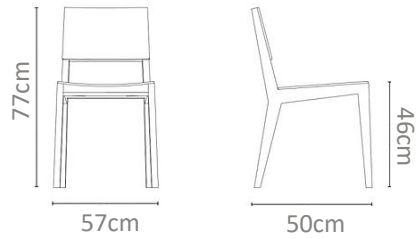

MXN  
\$16,000

No. 007G

Silla de madera con chapa de encino en forma de bloque con volumen sólido, acabada con tinta de color.

MXN  
\$15,000

No. 008H

Silla con estructura de metal con líneas finas y cuadradas, con asiento y respaldo totalmente tapizados y acolchados, con cuerda plana.

MXN  
\$14,000

No. 009I

Silla de madera chapada en encino, con respaldo de forma curva y asiento flotante, tapizado.

MXN  
\$16,000

No. 0010J

Silla de madera maciza en encino con siluetas sólidas y geométricas, fabricada en una sola pieza con uniones.