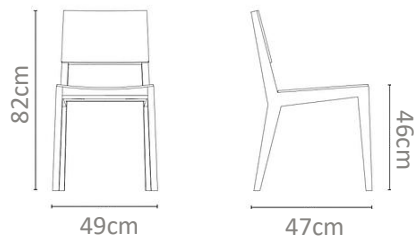

MXN  
\$16,000

No. 0011K

Silla en metal plano con estructura solida, con respaldo con un corte transversal y asiento en tela.

MXN  
\$16,000

No. 0012L

Silla fabricada en madera maciza de encino, con una estructura en volúmenes redondeados, respaldo circular y patas redondeadas.

MXN  
\$14,000

No. 0013M

Silla con una estructura de madera de roble macizo en forma rectangular y líneas limpias, con un respaldo plano.

MXN  
\$14,000

No. 0014N

Silla con volúmenes suaves y formas cilíndricas con estructura acolchada y base redondeada, tapizada.