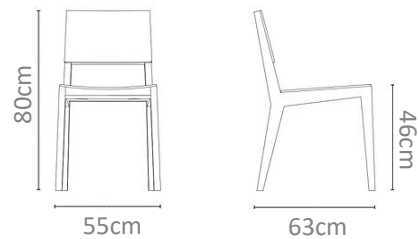

MXN  
\$16,000

No. 007G

Silla de madera con chapa de encino en forma de bloque con volumen sólido, acabada con tinta de color.

MXN  
\$15,000

No. 008H

Silla con estructura de metal con líneas finas y cuadradas, con asiento y respaldo totalmente tapizados y acolchados, con cuerda plana.

MXN  
\$14,000

No. 009I

Silla de madera chapada en encino, con respaldo de forma curva y asiento flotante, tapizado.

MXN  
\$16,000

No. 0010J

Silla de madera maciza en encino con siluetas sólidas y geométricas, fabricada en una sola pieza con uniones.