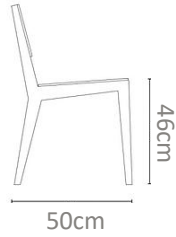

MXN  
\$16,000

No. 0011K

Silla en metal plano con estructura solida, con respaldo con un corte transversal y asiento en tela.

MXN  
\$16,000

No. 0012L

Silla fabricada en madera maciza de encino, con una estructura en volúmenes redondeados, respaldo circular y patas redondeadas.

MXN  
\$14,000

No. 0013M

Silla con una estructura de madera de roble macizo en forma rectangular y líneas limpias, con un respaldo plano.

MXN  
\$14,000

No. 0014N

Silla con volúmenes suaves y formas cilíndricas con estructura acolchada y base redondeada, tapizada.

MXN  
\$16,000

No. 00150

Silla fabricada en madera maciza de encino, con asiento circular y patas boleadas, con un respaldo salido de la base.

MXN  
\$15,000

**MATERIALS**