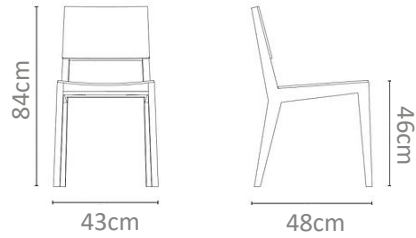

**ρπid**  
FURNITURE ATELIER

**CHAIRS**

No. 001A

Silla de madera con volúmenes redondeados, completamente tapizada, con asiento circular y respaldo en rodillo.

MXN  
\$14,000

No. 002B

Silla de diseño moderno con formas redondeadas, tapizada con una estructura sólida en madera maciza, con costuras laterales y patas semi curvas.

MXN  
\$16,000

No. 003C

Silla tapizada por completo con base y respaldo se mi curvo con orillas con vivo.

MXN  
\$14,000

No. 004D

Silla hecha de madera maciza de encino, con laterales rectangulares tipo a con asiento y respaldo insertado en base.

MXN  
\$14,000

No. 005E

Silla hecha de madera maciza completamente tapizada, de forma cuadrada con bordes redondeados y respaldo abierto.

MXN  
\$14,000

No. 006F

Silla fabricada en madera de encino con un asiento curvado y un respaldo con un detalle metálico.