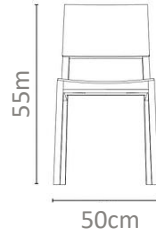

Silla fabricada en madera maciza de encino, con asiento circular y patas boleadas, con un respaldo salido de la base.