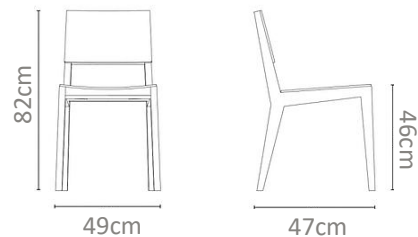

MXN  
\$14,000

No. 009I

Silla de madera chapada en encino, con respaldo de forma curva y asiento flotante, tapizado.

MXN  
\$16,000

No. 0010J

Silla de madera maciza en encino con siluetas sólidas y geométricas, fabricada en una sola pieza con uniones.

MXN  
\$16,000

No. 0011K

Silla en metal plano con estructura solida, con respaldo con un corte transversal y asiento en tela.

MXN  
\$16,000

No. 0012L

Silla fabricada en madera maciza de encino, con una estructura en volúmenes redondeados, respaldo circular y patas redondeadas.

MXN  
\$14,000

No. 0013M

Silla con una estructura de madera de roble macizo en forma rectangular y líneas limpias, con un respaldo plano.

MXN  
\$14,000

No. 0014N

Silla con volúmenes suaves y formas cilíndricas con estructura acolchada y base redondeada, tapizada.