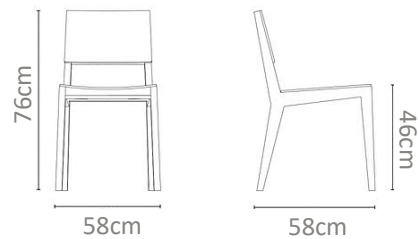

**ρπid**  
FURNITURE ATELIER

**CHAIRS**

No. 001A

Silla de madera con volúmenes redondeados, completamente tapizada, con asiento circular y respaldo en rodillo.

MXN  
\$14,000

No. 002B

Silla de diseño moderno con formas redondeadas, tapizada con una estructura sólida en madera maciza, con costuras laterales y patas semi curvas.

MXN  
\$14,000

No. 005E

Silla hecha de madera maciza completamente tapizada, de forma cuadrada con bordes redondeados y respaldo abierto.

MXN  
\$14,000

No. 006F

Silla fabricada en madera de encino con un asiento curvado y un respaldo con un detalle metálico.

MXN  
\$16,000

No. 007G

Silla de madera con chapa de encino en forma de bloque con volumen sólido, acabada con tinta de color.

MXN  
\$15,000

No. 008H

Silla con estructura de metal con líneas finas y cuadradas, con asiento y respaldo totalmente tapizados y acolchados, con cuerda plana.