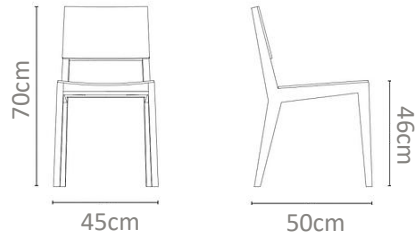

MXN  
\$14,000

No. 009I

Silla de madera chapada en encino, con respaldo de forma curva y asiento flotante, tapizado.

MXN  
\$16,000

No. 0010J

Silla de madera maciza en encino con siluetas sólidas y geométricas, fabricada en una sola pieza con uniones.

MXN  
\$16,000

No. 0011K

Silla en metal plano con estructura solida, con respaldo con un corte transversal y asiento en tela.

MXN  
\$16,000

No. 0012L

Silla fabricada en madera maciza de encino, con una estructura en volúmenes redondeados, respaldo circular y patas redondeadas.