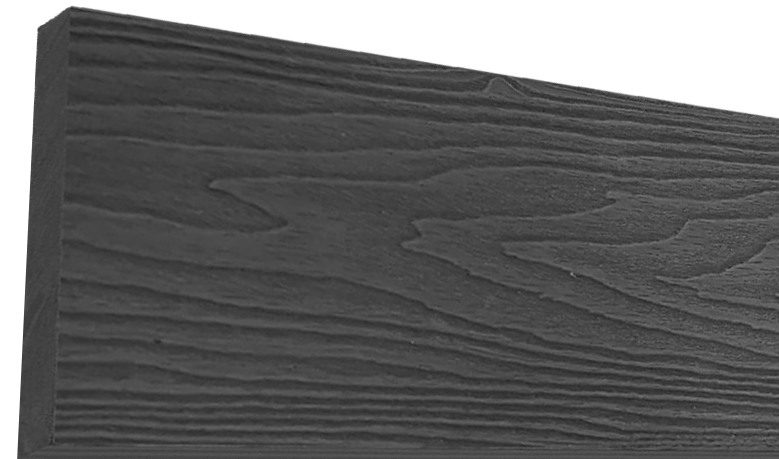

MXN  
\$14,000

No. 0013M

Silla con una estructura de madera de roble macizo en forma rectangular y líneas limpias, con un respaldo plano.

MXN  
\$14,000

No. 0014N

Silla con volúmenes suaves y formas cilíndricas con estructura acolchada y base redondeada, tapizada.

MXN  
\$16,000

No. 00150

Silla fabricada en madera maciza de encino, con asiento circular y patas boleadas, con un respaldo salido de la base.

MXN  
\$15,000

**MATERIALS**

# FINISHES