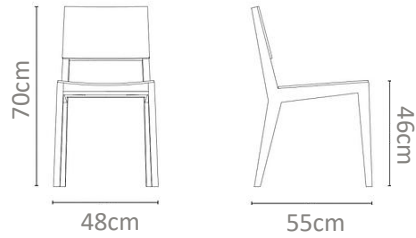

MXN  
\$14,000

No. 005E

Silla hecha de madera maciza completamente tapizada, de forma cuadrada con bordes redondeados y respaldo abierto.

MXN  
\$14,000

No. 006F

Silla fabricada en madera de encino con un asiento curvado y un respaldo con un detalle metálico.

MXN  
\$16,000

No. 007G

Silla de madera con chapa de encino en forma de bloque con volumen sólido, acabada con tinta de color.

MXN  
\$15,000

No. 008H

Silla con estructura de metal con líneas finas y cuadradas, con asiento y respaldo totalmente tapizados y acolchados, con cuerda plana.