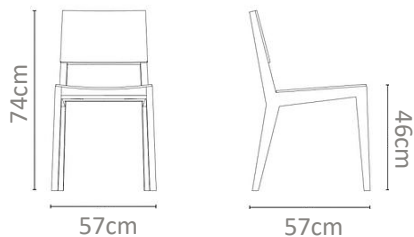

**ρπid**  
FURNITURE ATELIER

**CHAIRS**

No. 001A

Silla de madera con volúmenes redondeados, completamente tapizada, con asiento circular y respaldo en rodillo.

MXN  
\$14,000

No. 002B

Silla de diseño moderno con formas redondeadas, tapizada con una estructura sólida en madera maciza, con costuras laterales y patas semi curvas.

MXN  
\$16,000

No. 003C

Silla tapizada por completo con base y respaldo se mi curvo con orillas con vivo.

MXN  
\$14,000

No. 004D

Silla hecha de madera maciza de encino, con laterales rectangulares tipo a con asiento y respaldo insertado en base.