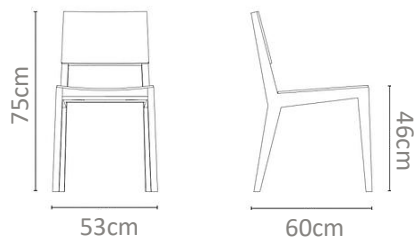

**ρπid**  
FURNITURE ATELIER

**CHAIRS**

No. 001A

Silla de madera con volúmenes redondeados, completamente tapizada, con asiento circular y respaldo en rodillo.

MXN  
\$14,000

No. 002B

Silla de diseño moderno con formas redondeadas, tapizada con una estructura sólida en madera maciza, con costuras laterales y patas semi curvas.

MXN  
\$16,000

No. 003C

Silla tapizada por completo con base y respaldo se mi curvo con orillas con vivo.

MXN  
\$14,000

No. 004D

Silla hecha de madera maciza de encino, con laterales rectangulares tipo a con asiento y respaldo insertado en base.