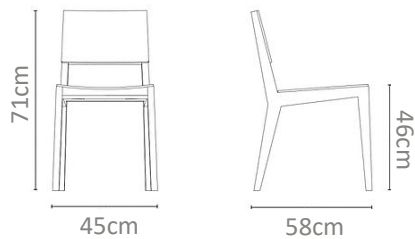

**ρπid**  
FURNITURE ATELIER

**CHAIRS**

No. 001A

Silla de madera con volúmenes redondeados, completamente tapizada, con asiento circular y respaldo en rodillo.

MXN  
\$14,000

No. 002B

Silla de diseño moderno con formas redondeadas, tapizada con una estructura sólida en madera maciza, con costuras laterales y patas semi curvas.

MXN  
\$16,000

No. 003C

Silla tapizada por completo con base y respaldo se mi curvo con orillas con vivo.

MXN  
\$14,000

No. 004D

Silla hecha de madera maciza de encino, con laterales rectangulares tipo a con asiento y respaldo insertado en base.

MXN  
\$14,000

No. 005E

Silla hecha de madera maciza completamente tapizada, de forma cuadrada con bordes redondeados y respaldo abierto.

MXN  
\$14,000

No. 006F

Silla fabricada en madera de encino con un asiento curvado y un respaldo con un detalle metálico.